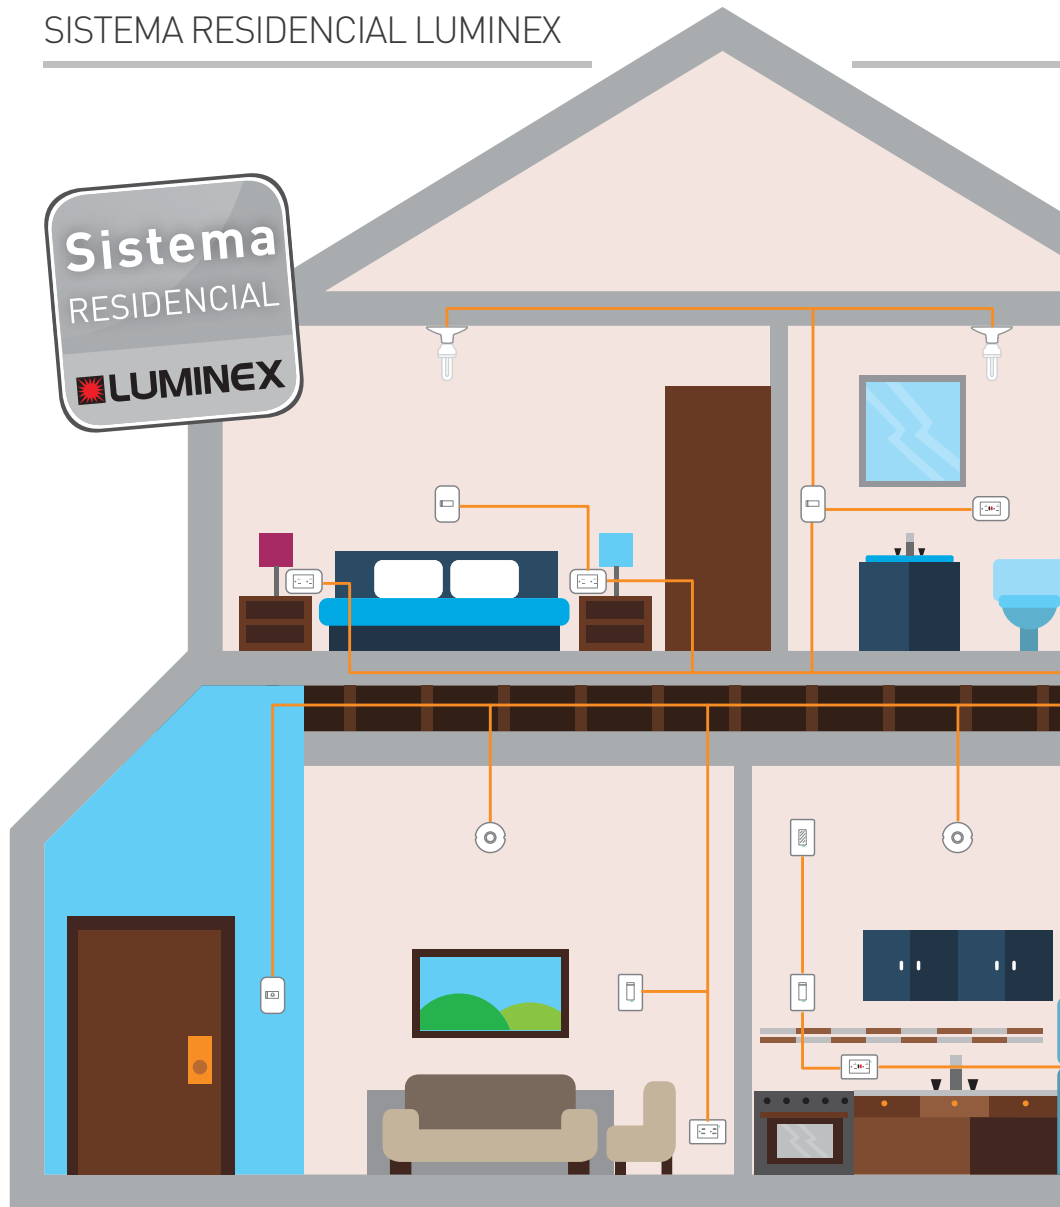

Incluye
NUEVA Línea Gálica²

Incluye
NUEVA Línea Futura

EL ESPECIALISTA MUNDIAL EN INFRAESTRUCTURA ELÉCTRICA Y REDES DE COMUNICACIÓN

SISTEMA RESIDENCIAL LUMINEX

Recuerde: Los productos Legrand son sinónimo de calidad para los expertos en infraestructura eléctrica y redes de comunicación

APARATOS ELÉCTRICOS

LA EVOLUCIÓN NO SE DETIENE

Futura

Futura es la solución ideal para las aplicaciones residenciales de hoy. Elíjala para sus proyectos

Soporte con bornes inclinados y diseño mejorado para facilitar el cableado y ahorrar tiempo en la instalación

Diseño y seguridad con luz propia

Ambia Refresh ha sido diseñada pensando en su seguridad y en las nuevas tendencias de diseño y acabados para atender los requerimientos actuales

Tomacorriente doble con polo a tierra (2P+T).

Toma sencilla con polo a tierra (2P+T) + Interruptor sencillo.

Dimmer giratorio sencillo miniatura, 120 V, 300 W.

APARATOS ELÉCTRICOS

CON ESTILO Y DISEÑO EXCEPCIONAL

★ NUEVA ★ Gálica²

Gálica², una línea de aparatos eléctricos versátil, segura y adaptable a los presupuestos de cada proyecto.